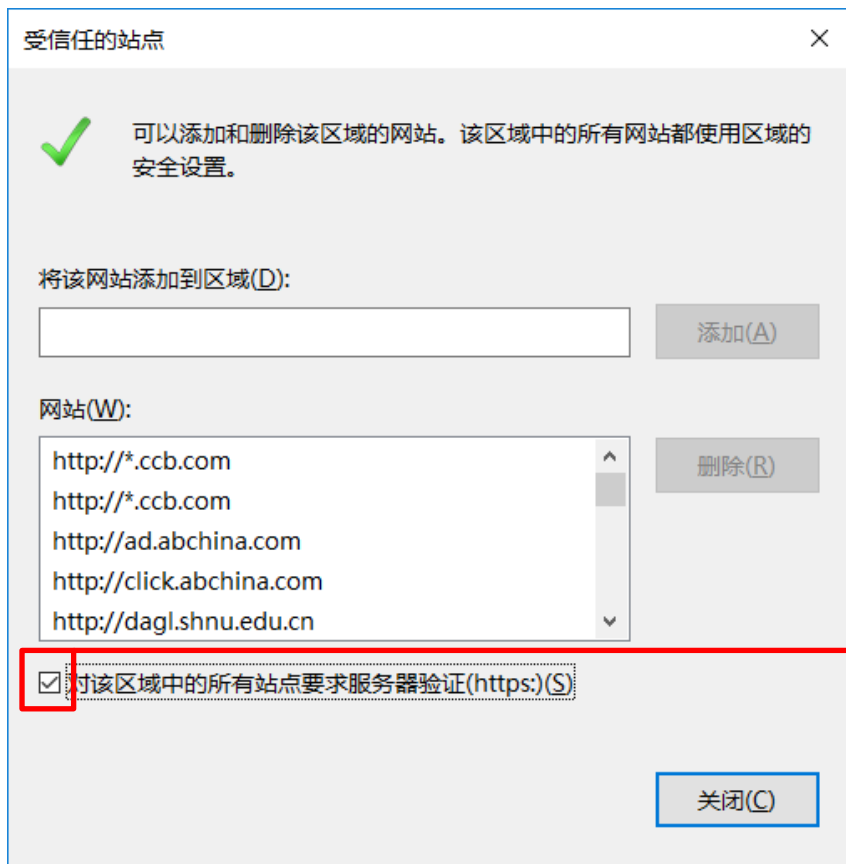

颜色(O)

语言(L)

字体(N)

辅助功能(E)

左键点击菜单项 安全

进入下一张安全设置图

左键点击 站点
进入下一张图

第一步：先去掉勾选项，不要勾选

第二步：在输入框内添加下列网站：

<http://dagl.shnu.edu.cn>

第三步：左键点击 **添加**

第四步：左键点击 **关闭**

回到上一张图

左键点击 确定

设置过程结束，重新打开 IE 浏览器访问南大