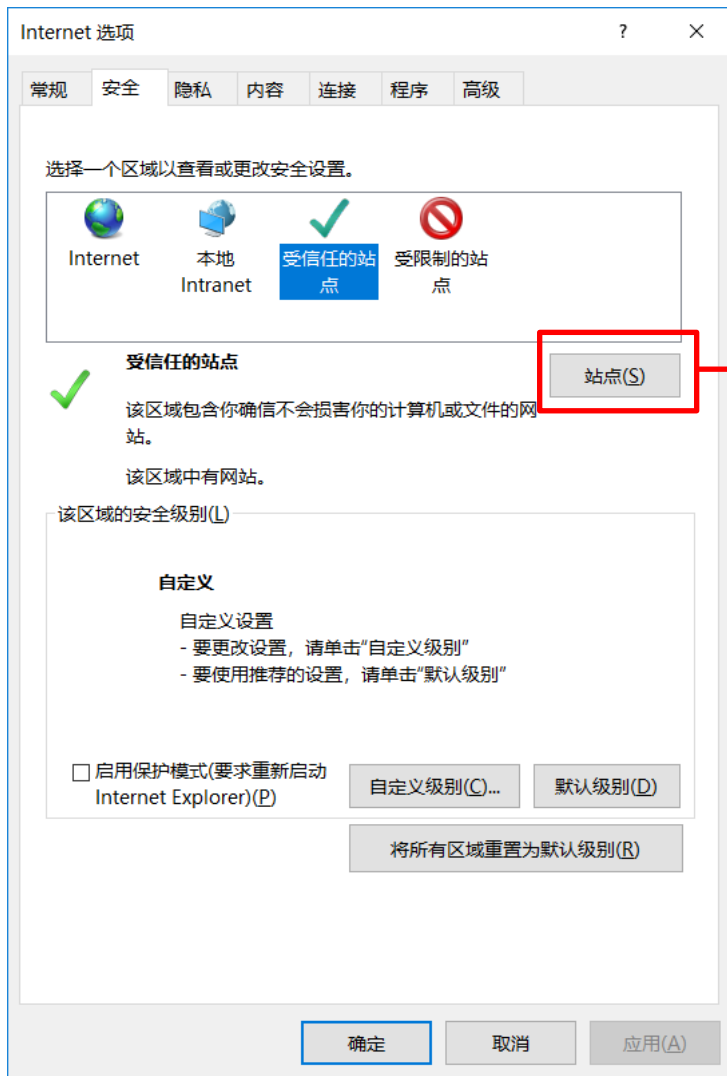

颜色(O)

语言(L)

字体(N)

辅助功能(E)

左键点击菜单项 安全

进入下一张安全设置图

左键点击 站点
进入下一张图

第一步：先去掉勾选项，不要勾选

第二步：在输入框内添加下列网站：

<http://dagl.shnu.edu.cn>

第三步：左键点击 **添加**

第四步：左键点击 **关闭**

回到上一张图

左键点击 确定

设置过程结束，重新打开 IE 浏览器访问南大