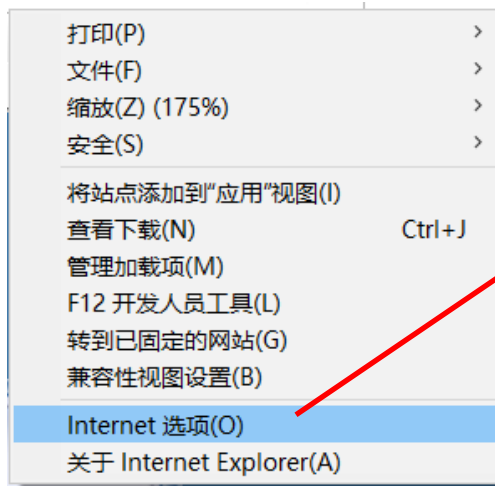

左键点击
红框内小
齿轮，出
现下一张
图所示菜
单

左键点击菜单 Internet 选项 (O)

进入下一张图 (Internet 选项图)

Internet 选项

? X

常规 **安全** 隐私 内容 连接 程序 高级

主页

若要创建多个主标签页，请在每行输入一个地址(B)。